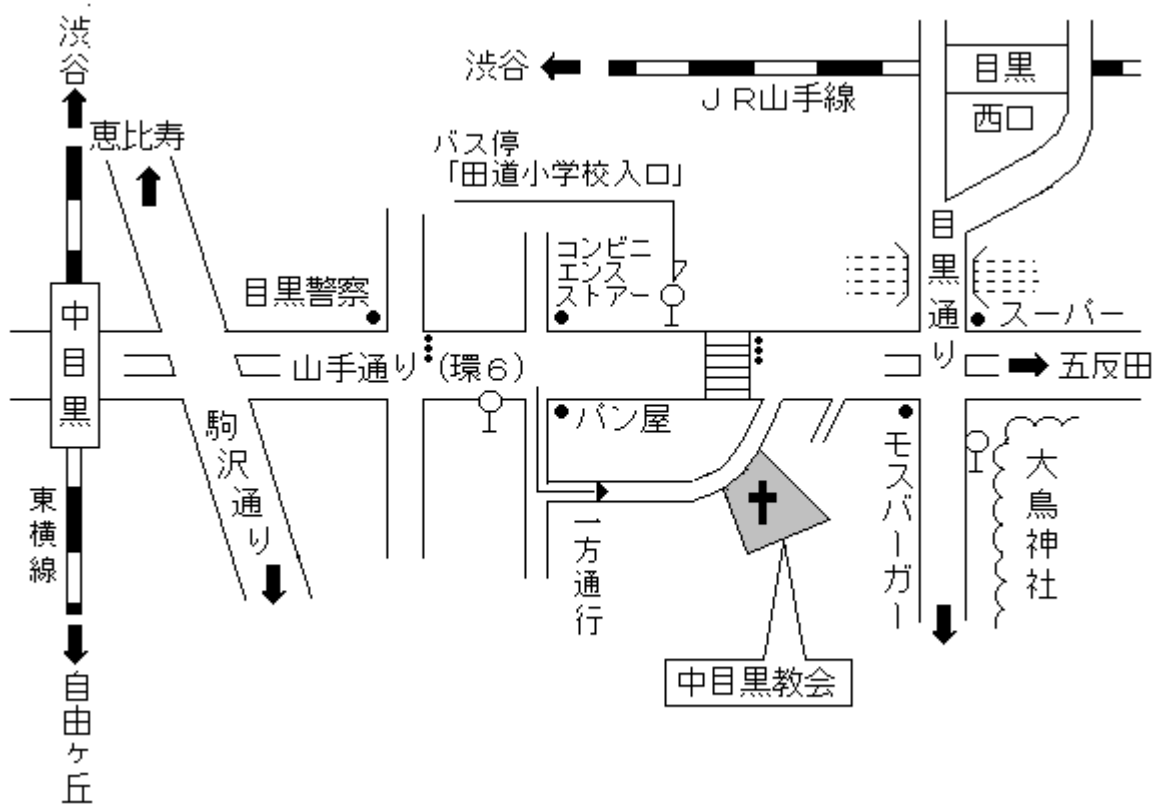

## 交通機関

- ・ JR山手線目黒駅より徒歩15分
- ・ 東急東横線中目黒駅より徒歩20分（または東急バス「大井町行き」41番）
- ・ 恵比寿駅より、東急バス渋谷駅（東急名店街前）発「五反田行き」72番
- ・ 渋谷駅（南口モヤイ像前）から東急バス「大井町行き」41番

バスはいずれも「田通小学校入り口」で下車。徒歩3分